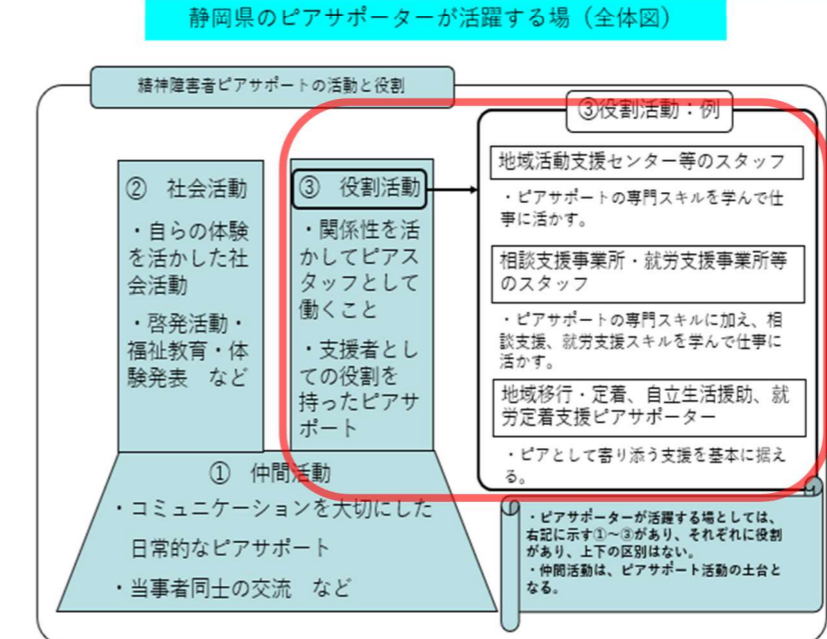

特定非営利活動法人

だい 第199号 2022年9月

http://www.hcc-kokoro.jp

- ・ハートケアセンターこころ(地活)・こむぎ(就B)、
- ・ここのは(自立生活援助)・モデル(基幹相談支援センター)
  島田市島581-14 Tel:0547-46-5561 Fax:0547-46-5566
- ・ワークステップドレミ(就B)
  島田市元島田9040 Tel:0547-37-7865 Fax:0547-32-9309
- ・りなむ(就B)
  島田市金谷中町2100-1 Tel:0547-46-1687 Fax:0547-45-5165
- ・さがら作業所(就B)
  牧之原市菅ヶ谷219-1 Tel:0548-52-7447 Fax:0548-28-6622
- ・はぐるま(地活)・あじさい(就B)
  牧之原市細江701-4 Tel:0548-22-5529 Fax:0548-23-9340
- ・相談室こころ(島田市、牧之原市、吉田町)

静岡県精神障害者ピアサポーター養成研修

基礎・専門・フォローアップ)が実施されました

企画・運営・講師として
ピアスタッフ6名が大活躍!!

静岡県では、県自立支援協議会 地域移行部会において、圏域の活動のひとつとしてピアサポーター養成研修を実施してきました。令和3年度報酬改定で今までのピアの活動が認められ、ピアサポート加算が創設されたことにより、今年度、その養成のための研修が実施されることになりました。当法人でピアスタッフとして雇用され活動している6名もその養成に携わることとなりました。8月に基礎研修を終え、次の専門・フォローアップ研修に向けて、準備しています。

ピアスタッフからの一言
研修の企画から参加して喜びも苦しみも分かち合っこのピアサポートだと実感しました。