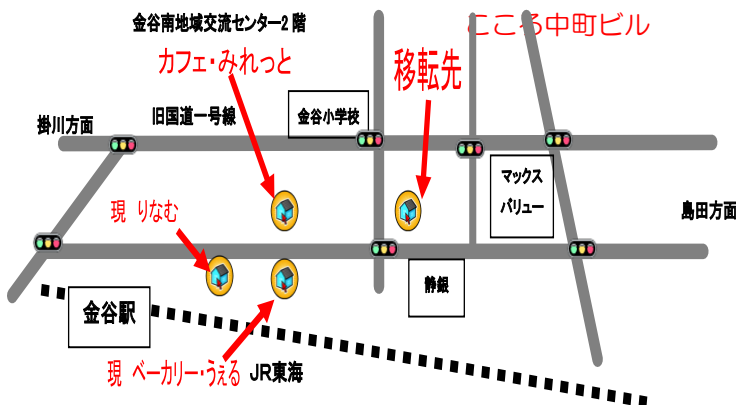

こころの10月予定表

日	月	火	水	木	金	土			
Happy Halloween!			1 島田地活:卓球クラブ 13:30~15:00 こむぎ・いなむ:オールしずおか ベストコミュニティ授産製品コンクール さがら:食推協 はぐるま・あじさい:公民館スポーツ	2 はぐるま・あじさい:サロン清掃	3	4 島田地活 WRAP 受付:12:00~ 開始:12:30~			
			5 WRAPを知って元気になる! 六合公民館 受付:13:15~ 開始:13:30~ さがら・あじさいふれあい広場	6 島田地活:休み はぐるま・あじさい:語ろう会	7	8 島田地活:クラブ運営会議 13:00~ 島田地活・こむぎ いいこと清掃 13:30~ 語ろう会 14:00~ はぐるま・あじさい:海岸清掃	9 島田地活:ランチミーティング 13:00~	10 あじさい:ミーティング こむぎ:茶話会	11 島田地活:映画上映会 13:00~ いなむ:SLフェスタ前夜祭 こむぎ:ふれあい広場
12 いなむ:SLフェスタ	13 体育の日 	14 島田地活:休み 島田地活:サテライト 9:00~12:00	15 島田地活:ソフトバレー 13:30~15:00 こむぎ・いなむ:にしいろ市場	16 さがら・あじさい ドリームまきのほら(カネハ千販売)	17	18 島田地活:絵画教室 13:30~ 島田地活:家族学習会 13:30~16:30 さがら:3施設合同運動会			
19	20 島田地活:休み さがら:代休 はぐるま・あじさい:語ろう会	21	22 島田地活:唄おうクラス 13:00~14:30	23	24 さがら:お誕生日会	25 いなむ: 島田看護学校文化祭出店 はぐるま・あじさい:旅行			
26	27 島田地活:休み はぐるま・あじさい:代休	28 島田地活:サテライト 9:30~14:00	29 島田地活:卓球クラブ 13:30~15:30 はぐるま:食推協 こむぎ・いなむ:にしいろ市場	30	31 島田地活:スポーツ交流会 9:40~15:30				

りなむ移転：りなむは下図の「こころ中町ビル」に移転します。

- 1階：ベーカリー・うえる
  フリースペース
  カフェ・りなむ
- 2階：訓練・作業室
  石けん工房
  相談室兼多目的室
  事務室等