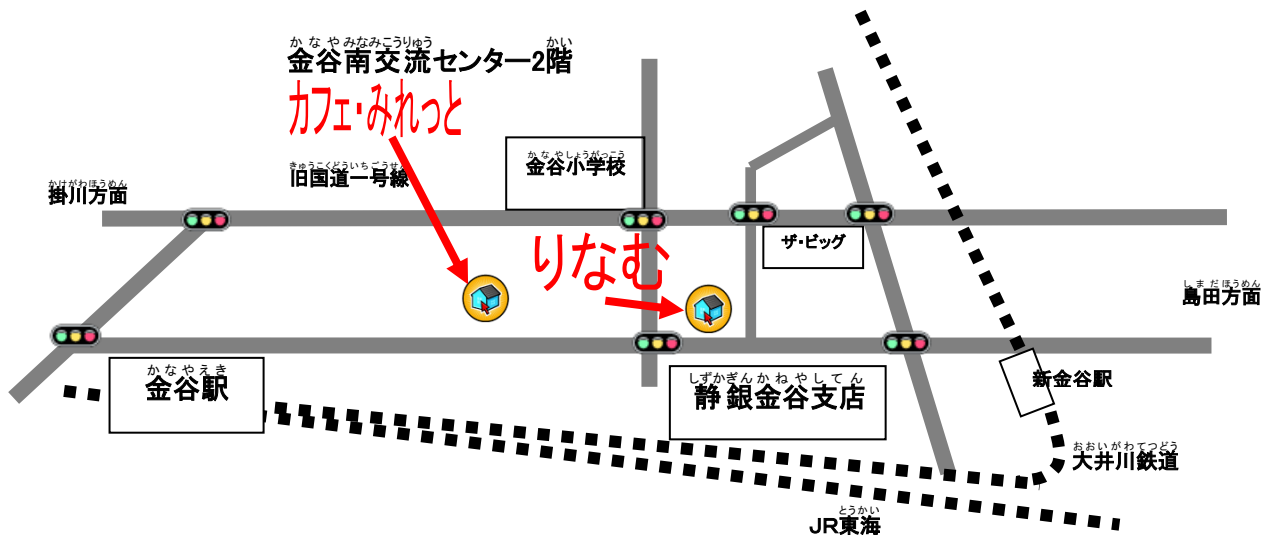

うんえいほうじん
運営法人

とくていひ えいりかつどうほうじん
特定非営利活動法人 ころ

しまだししま ばんち
島田市島581番地の14

でんわ
電話 0547-46-5561

FAX 0547-46-5566

HP <http://www.hcc-kokoro.jp/>

- ほうじんどくじぎょう (セミナー・イベント)
  法人独自事業 (セミナー・イベント)
- そうだんしえんじぎょう
  相談支援事業
- いっぱん けいかく ちいきいこう ちいきていちゃく
  (一般・計画・地域移行・地域定着)
- ちいきかつどうしえん (島田市・牧之原市)
  地域活動支援センター (島田市・牧之原市)
- じりつせいかつえんじょじぎょう
  自立生活援助事業 (ことのは)
- しゅうろうけいぞくしえん かたじぎょう
  就労継続支援B型事業
  (こむぎ・りなむ・さがら作業所・あじさい
  ・ワークステップドレミ)