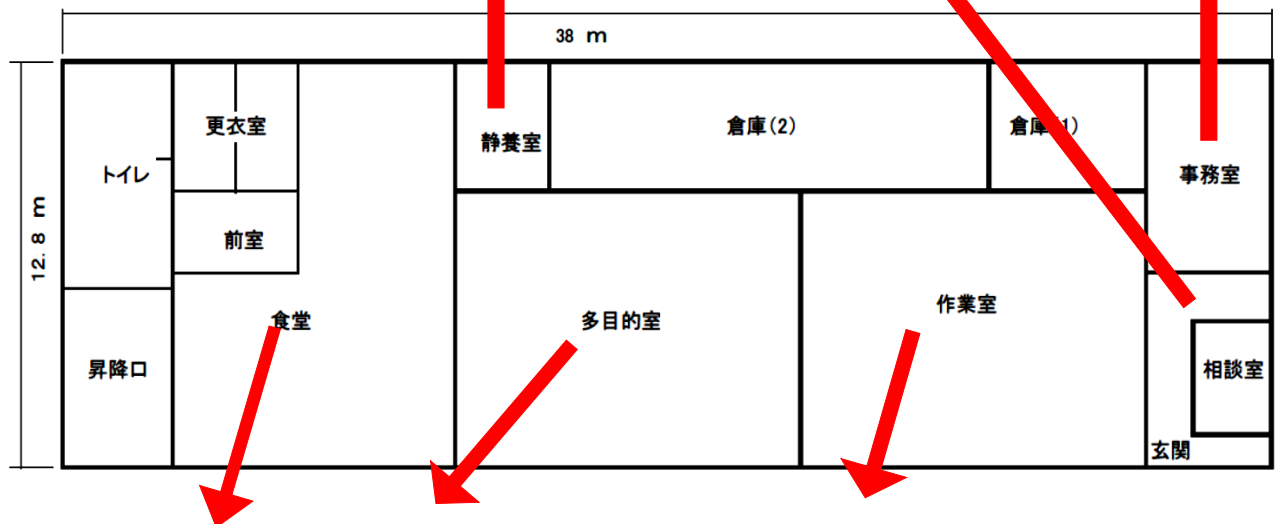

新生こころ!

ワークステップドレミ加入

6月1日にNPO法人島田親愛会が運営していましたワークステップドレミ（就労継続支援B型事業所）が仲間に加わりました。

国道1号線 野田IC

島田市民病院

ワークステップドレミ

はなみずき通り

保健福祉センター

元島田公園

ワークステップドレミの概要

就労継続支援B型事業所（定員 20名）

住所：島田市元島田 9040 番地

電話：0547-37-7865

作業：下請け作業、自主製品制作、施設外作業（企業内・農園）