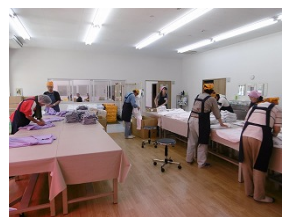

新生こころ!

ワークステップドレミ加入

6月1日にNPO法人島田親愛会が運営していましたワークステップドレミ（就労継続支援B型事業所）が仲間に加わりました。

国道1号線 野田IC

島田市民病院

ワークステップドレミ

はなみずき通り

保健福祉センター

元島田公園

ワークステップドレミの概要

就労継続支援B型事業所（定員 20名）

住所：島田市元島田 9040 番地

電話：0547-37-7865

作業：下請け作業、自主製品制作、施設外作業（企業内・農園）