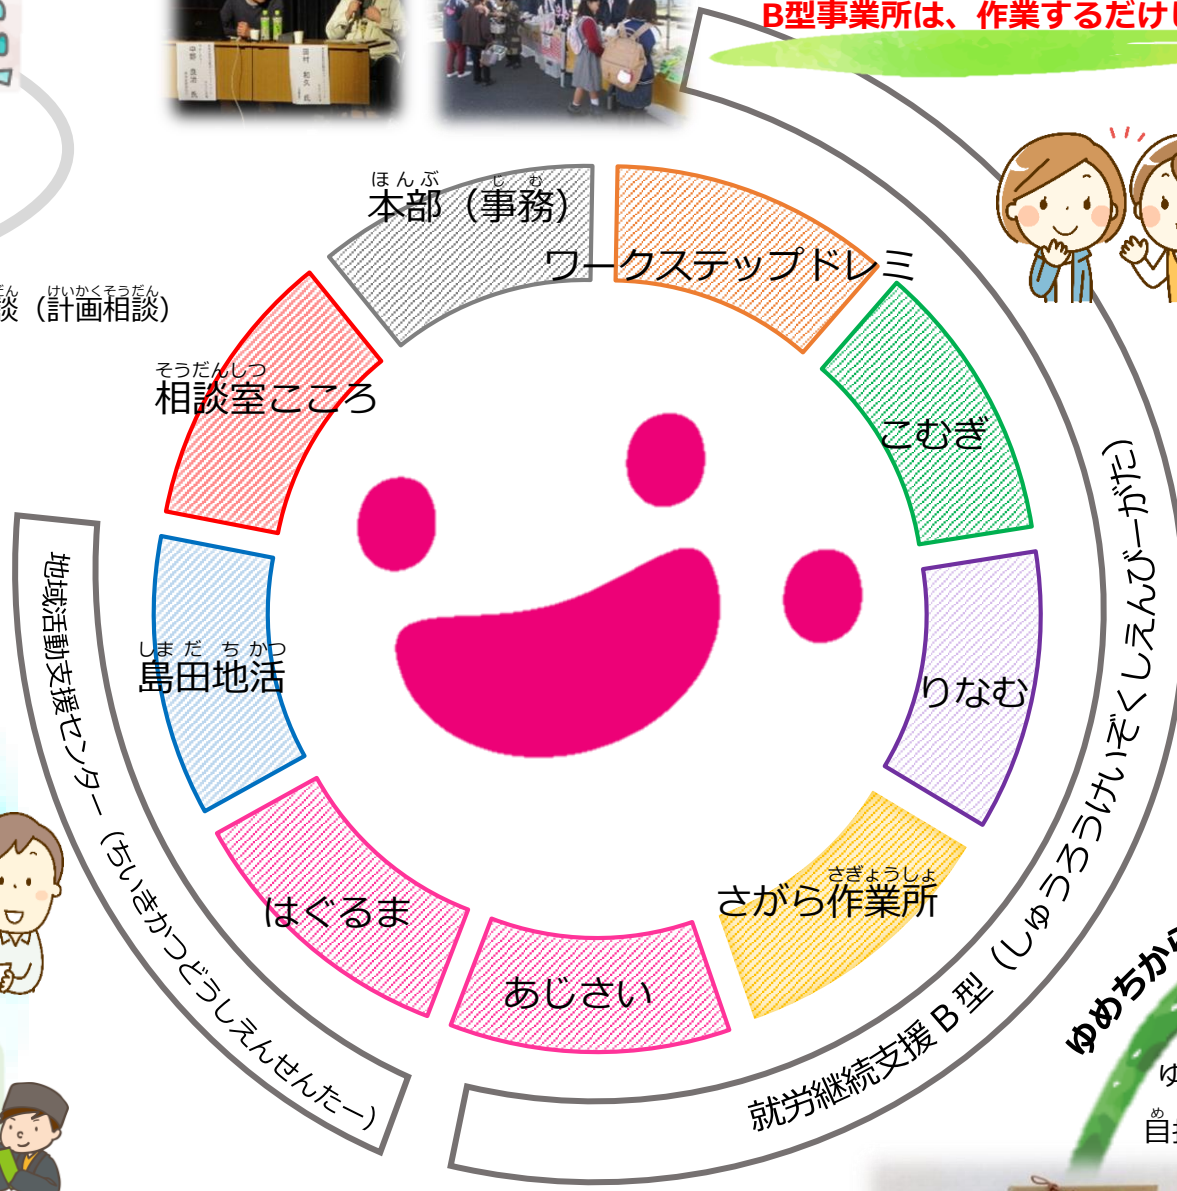

みりょく しょうかい こころの魅力 紹介します！

いいこと活動

「私たちも、地域のために何かいいことしよう」
「支えられるだけが、自分達じゃない」と法人全体で
始めた「いいこと活動」も7年目を迎えます！

海岸やバス停の清掃を行っています。
地域の皆さんに「ありがとう」と言われて、
嬉しいです。

一人ひとりに合わせた支援
作業を選べます

地域住民との
交流を大切にします

常時、注文を
受けつけています。
どうぞ、ご利用ください。

誰もが地域で安心して生活ができる街づくりを目指しています

地域への普及啓発を行っています（夏祭り、実習生受け入れ、福祉セミナー等）

がたじようしょ さぎよう
B型事業所は、作業するだけじゃない！

ミーティングを
大切にします

ゆめちからの会(自主製品を考える会)

じようじ ちゆうもん
常時、注文を
受けつけています。
どうぞ、ご利用ください。

みかんはちみつ石鹸(りなむ)
平成24年度 授産製品コンクール
オールしずおかベストコミュニティ
理事長賞受賞

マキティーサブレ(さがら)
「しずおか授産製品ブランド化
推進事業」支援対象商品

しいたけせんべい(こむぎ)
平成29年度 授産製品コンクール
オールしずおかベストコミュニティ
静岡県健康福祉部長賞受賞

自分の住みたい場所で、一人ひとりの
夢や希望を実現できるよう応援します！