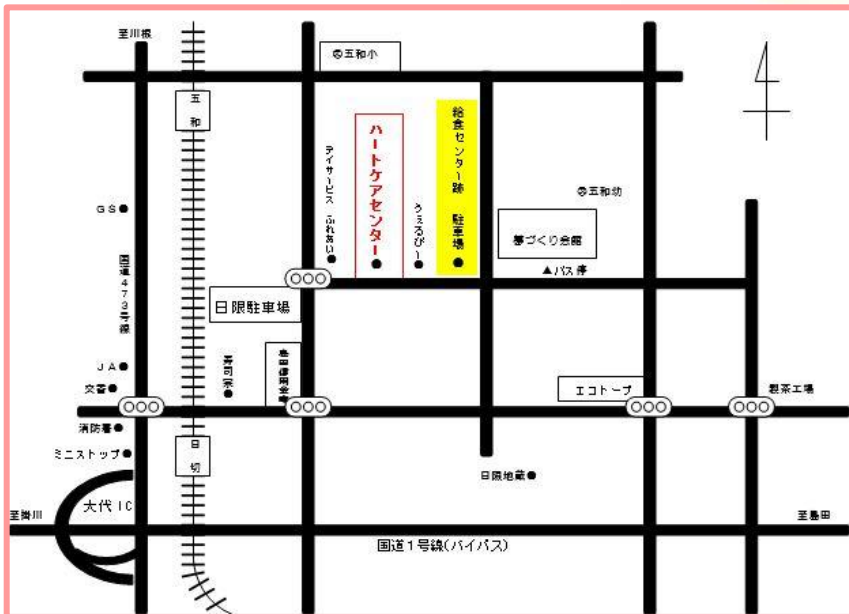

ゲーム?

しょくめむりょう
1食目無料

かす かざ
(数に限りがあります)

ちゅうせんかい
抽選会

かいじょう
会場:ハートケアセンターこころ

みんなでクリスマスツリーに

かざ
飾りをつけよう!

かざ
飾りつけしてくれた
しょうかくせい みんな
小学生までの皆には
プレゼントがあるよ!