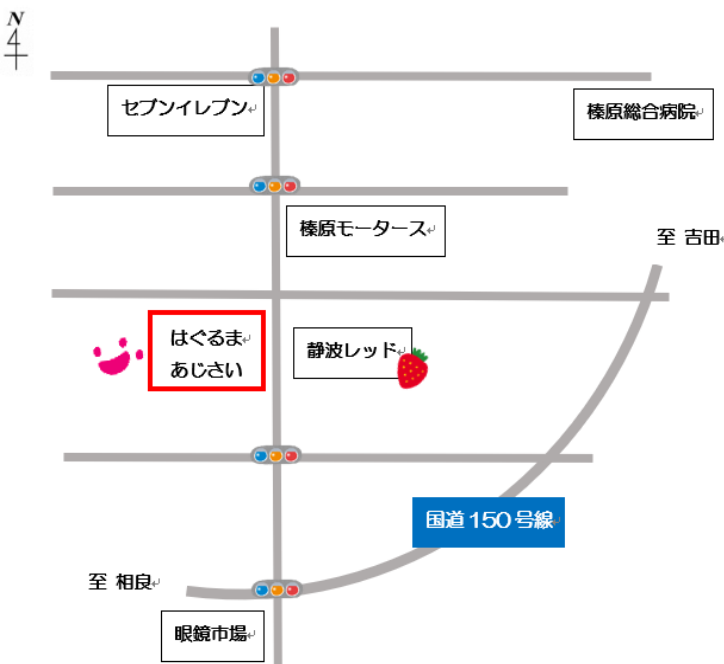

第11回

ココロ市

～ひと・もの・こころをつむぐ～

NPO 法人^{ほうじん}こころの^{せいひん}製品を^{はんばい}販売します

平成^{へいせい}31年^{ねん}3月^{がつ}9日^か（^ど土）

10:00～12:00

^{しつない}室内で^{かいさい}開催します

場所^{ばしょ}：NPO法人^{ほうじん}こころ はぐるま あじさい
まきのはらしほそえ あおいけしてんあとち
牧之原市^{まきの}細江^{ほそえ}701-4（JAハイナン^{あおいけしてん}青池支店跡地^{あとち}）

地図

お問い合わせ：0548-22-5529(原・小針)

詳細は裏面をご覧ください

特定非営利活動法人^{とくていひえいりかつどうほうじん}こころは、障害のある人もない人も、お年寄りも子ども、誰もが地域で安心して生活ができるまちづくりを目指しています。

【こころの事業】障害者総合支援法に基づく事業

- 相談支援事業(島田市・牧之原市・吉田町・川根本町)
 - ・ 一般相談支援事業(委託)
 - ・ 指定特定相談支援事業(計画相談)
 - ・ 指定一般相談支援事業(地域移行・地域定着)
- 地域活動支援センター事業
島田市、牧之原市からの補助事業
- 就労継続支援B型事業
障害者総合支援法に基づく訓練等給付事業