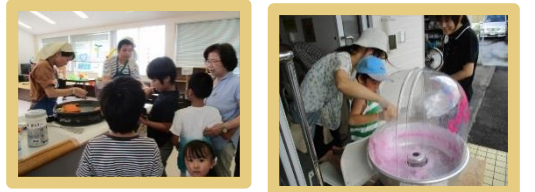

祭り

今年の新メンバーが入り楽しそうに盛り上げてくれるだろう。あの娘と一緒に踊りたい。お二人一緒に心の中はおとことおんなで踊りたい。神様願いを叶えてあの娘と踊れたら死んでもいい。

はぐるま制作部

なないろ川柳

プラスしよー
苦しいことに エッセンス
苦しみすらも 忘れちゃうかも
みづほ